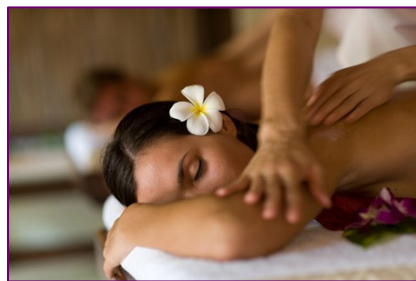

ESCAPADA FELISA 6 NOCHES

LA ESCAPADA INCLUYE

6 NOCHES EN REGIMEN DE AD o MP

**ENTRADA LIBRE AL FELISA SPA PREVIA CITA
(Según disponibilidad de horario, por aforo del mismo)**

MASAJE RELAJANTE DE 15 MINUTOS