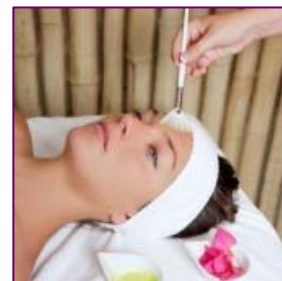

ESCAPADA FELISA 6 NOCHES

LA ESCAPADA INCLUYE

6 NOCHES EN REGIMEN DE AD o MP

**ENTRADA LIBRE AL FELISA SPA PREVIA CITA
(Según disponibilidad de horario, por aforo del mismo)**

MASAJE RELAJANTE DE 15 MINUTOS

TRATAMIENTO FACIAL REGENERADOR DE 25 MINUTOS

TRATAMIENTO PIERNAS CANSADAS DE 20 MINUTOS

TRATAMIENTO GEOTERMAL CON PIEDRAS VOLCÁNICAS DE 30 MINUTOS

BAÑERA HIDROMASAJE DE VINO O DE ALGAS A ESCOGER DE 20 MINUTOS