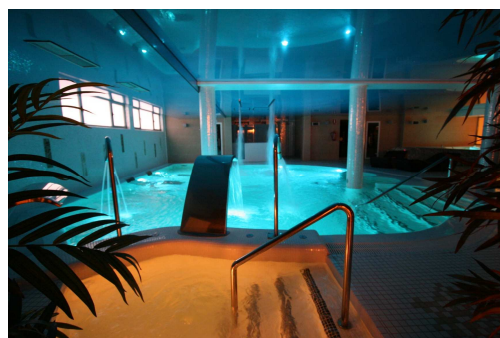

HOTEL FELISA SPA ****
Queveda, 70
39314 - SANTILLANA DEL MAR
(Cantabria)
Teléfono: 942800416
Email: reservas@hotelfelisa.es
info@hotelfelisa.es

ESCAPADA RELAX + CHOCOLATE

La oferta incluye:

- ❖ Estancia de 2 noches en habitación doble o matrimonial y en régimen escogido
  Suplemento Júnior Suite 10€ persona y noche.
- ❖ Un circuito hidrotermal completo con flotarium por persona de hora y media aproximadamente.
- ❖ Un masaje relajante con crema de chocolate (20 min)
- ❖ Uso de albornoz y toallas.

125€ EN AD
155€ EN MP

PRECIOS POR PERSONA Y ESTANCIA. SUPLEMENTO PC 15€
PERSONA Y DÍA.